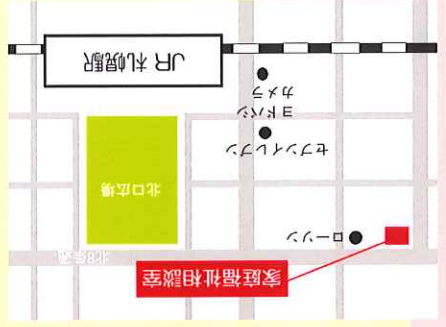

／そだちの広場／

ちびちび

お子さんと一緒に遊びに来ませんか？
入タツト遊びながら子育ての心配事や悩みを
一緒に考えたりおしゃべりできる場所です

資格を持った
入タツトがいます
(保育士、幼稚園教諭 他)

対象 0～おおむね3歳のお子さん
場所 北海道クリスチヤンセンタ-2F(207号室)
時間 毎週火曜日 10:00～11:30
参加費 800円/1回

北海道クリスチヤンセンタ-福祉会
家庭福祉相談室
〒060-0807
札幌市北区北7条西6丁目
北海道クリスチヤンセンタ-2F
交通アクセス
駐車場有(有料・利用者割引あり)
JR「札幌」駅北口より徒歩7分